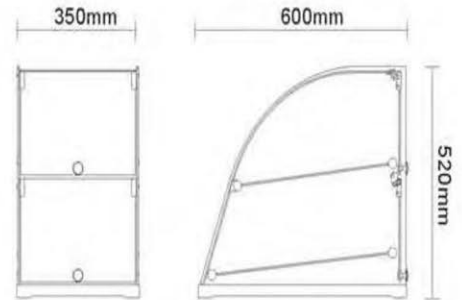

PRÉSENTOIR À PÂTISSERIE / BOULANGERIE MATKO

MODÈLE	MAT70L	
CAPACITÉ (L)		70
POIDS NET (KG)		13
POIDS BRUT (KG)		15
DIMENSIONS (net)	350 mm X 600 mm X 520 mm	14" X 23 3/4" X 20 3/4"