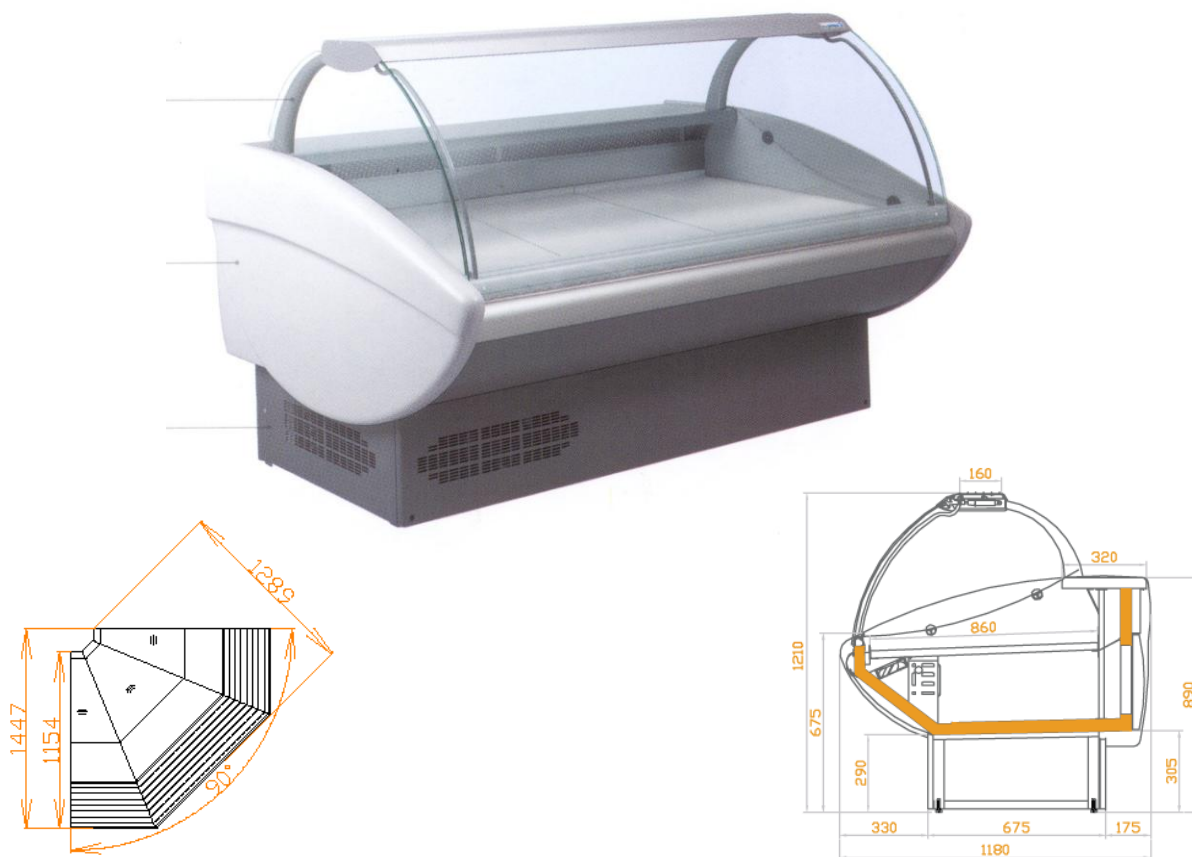

ÉQUIPEMENT PASTORKALT

SÉRIE KLAUDIA			
Modèle	Dimensions	Amp.	Volt
KLAUDIA 12V	47 ¼" X 47 ½" X 46 ½"	12.0	115V
KLAUDIA 18V	70 ¾" X 47 ½" X 46 ½"	12.0	115V
KLAUDIA 24V	94 ½" X 47 ½" X 46 ½"	12.0	115V
KLAUDIA 30V	118 ¼" X 47 ½" X 46 ½"	12.0	230V
KLAUDIA 36V	141 ¾" X 47 ½" X 46 ½"	12.0	230V
KLAUDIA 90° E	45 ½" X 56 ½" X 50 ¼"	12.0	115V
KLAUDIA 90° I	45 ½" X 57" X 50 ¾"	12.0	115V
*NOTE: AJOUTER 3" POUR CHAQUE BOUT DE CABINET			
Révisé 10 AVRIL 2015			