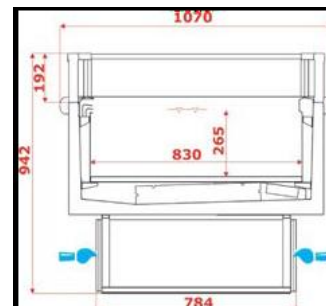

CONGÉLATEUR/RÉFRIGÉRATEUR SÉRIE XENIA BT - TN (DUAL TEMPERATURE)

| MODÈLE | LONG. | HAUT. | PROF. | VOLT | AMP | TEMPÉRATURE EN ° C | |
|----------|-------|-------|-------|------|-----|--------------------|--------|
| | | | | | | BT | TN |
| XENIA 15 | 60" | 38" | 42" | 230 | 12 | -1+5 | -18-21 |
| XENIA 20 | 78" | 38" | 42" | 230 | 12 | -1+5 | -18-21 |
| XENIA 25 | 102" | 38" | 42" | 230 | 12 | -1+5 | -18-21 |